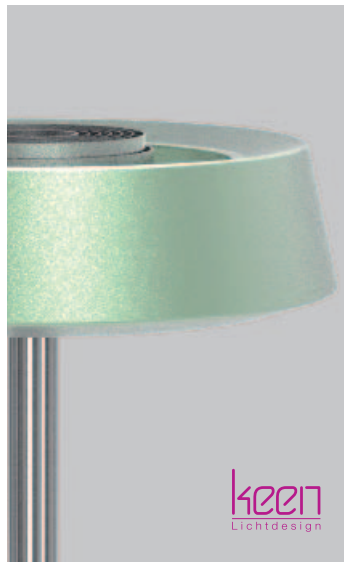

M224 VL.01.C9533 Ø 248 H 2000

M222 VL.01.C9833 Ø 200 H 2000

M 222 VL

Lm	mA	Beam Angle	W	K	CRI
5000	350	114°	36,3	3000	85

M 224 VL

Lm	mA	Beam Angle	W	K	CRI
10000	700	114°	72,3	3000	85

keen
Lichtdesign

Belus

UK Methusalem fixtures of the Belus series, made of aluminum, have the CLT label that guarantees the luminous flux, light color and lifespan.

NL Methusalem armaturen type Belus uit aluminium, voorzien van het CLT label dat garant staat voor behoud van lichtstroom, lichtkleur en levensduur.

D Methusalem leuchten type Belus aus alu. Design-kühlkörper mit CLT label. Dadurch wird der lichtstrom, Lichtfarbe, und die Lebensdauer garantiert.

Design: Egbert Keen

Driver inside

RAL 9018	
RAL 6034	
RAL 7037	
Special	RAL

Methusalem

M222VL.02.C9833 Ø 500 H 1750