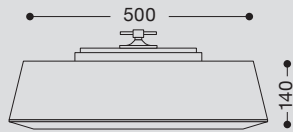

M222HL.03.C9833

Lm	mA	Beam Angle	W	K	CRI
5000	350	114°	36,3	3000	85

Belus 248

M224 HL.03.C9533

Lm	mA	Beam Angle	W	K	CRI
10000	700	114°	72,3	3000	85

Belus

UK Methusalem fixtures of the Belus series, made of aluminum, have the CLT label that guarantees the luminous flux, light color and lifespan.

NL Methusalem armaturen type Belus uit aluminium, voorzien van het CLT label dat garant staat voor behoud van lichtstroom, lichtkleur en levensduur.

D Methusalem leuchten type Belus aus alu. Design-kühlkörper mit CLT label. Dadurch wird der lichtstrom, Lichtfarbe, und die Lebensdauer garantiert.

Design: Egbert Keen

Driver inside

RAL 9018	
RAL 6034	
RAL 7037	
Special	RAL

Methusalem

M222HL.03.C9833	Ø 500	H 2000
M224HL.03.C9530	Ø 500	H 2000