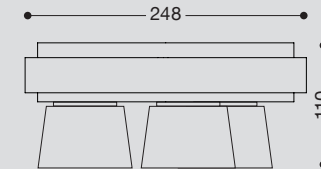

keen
Lichtdesign

Belus 198

M222 HL.02

Belus 248

M224 HL.02

Type nr.		Citizen LED		Type nr.		Citizen LED	
Photometric		Beam angle		Photometric		Beam angle	
Type	code		Data	Type	code		Data
M222 HL.02	C0433	25°	C-06	M224 HL.02	C1533	21°	C-08
	C0533	36°			C1633	36°	
	C0633	50°			C1733	56°	
				Xicato LED			
				code	angle	Data	
				XL 33	21°		X-08
				XM 33	40°		
				XN 33	59°		

DATA Matrix

Code	mA	Lm	Lm/W	Vf	W	K	CRI
C-06	350	5040	139	3x34,5	36,3	3000	85
	500	6993	131	3x35,5	53,1	3000	85
	700	9429	123	3x36,6	76,8	3000	85

Code	mA	Lm	Lm/W	Vf	W	K	CRI
C-08	500	7420	146	3x33,8	50,7	3000	85
	700	10180	141	3x34,5	72,3	3000	85
	900	12840	135	3x35,1	94,8	3000	85
	1050	14770	132	3x35,6	112,2	3000	85
	1200	16600	128	3x36,1	130	3000	85