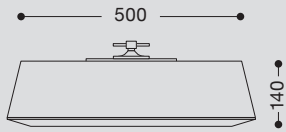

Belus 198

M222HL.03.C9833

Lm	mA	Beam Angle	W	K	CRI
5000	350	114°	36,3	3000	85

M224 HL.03.C9533

Lm	mA	Beam Angle	W	K	CRI
10000	700	114°	72,3	3000	85

Belus

UK Methusalem fixtures of the Belus series, made of aluminum, have the CLT label that guarantees the luminous flux, light color and lifespan.

NL Methusalem armaturen type Belus uit aluminium, voorzien van het CLT label dat garant staat voor behoud van lichtstroom, lichtkleur en levensduur.

D Methusalem leuchten type Belus aus alu. Design-kühlkörper mit CLT label. Dadurch wird der lichtstrom, Lichtfarbe, und die Lebensdauer garantiert.

Design: Egbert Keen

Driver inside

RAL 9018	
RAL 6034	
RAL 7037	
Special	RAL

Methusalem

M222HL.03.C9833	Ø 500	H 2000
M224HL.03.C9530	Ø 500	H 2000