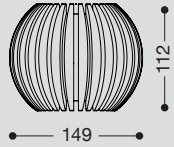

Faunus  
99

M230

Faunus  
149

M232

Lm	mA	Beam Angle	W	K	CRI
1500	350	114°	12,5	3000	85

Lm	mA	Beam Angle	W	K	CRI
2100	500	114°	18	3000	85

keen  
Lichtdesign

M230 TL.02.C9530 Ø 99 H 650 B 100

M232 OA.01.C9530 Ø 149 H 320

M230 VL.02.C9530 Ø 99 H 1400

M230 VL.01.C9530 Ø 99 H 2000

M232 VL.01.C9530 Ø 149 H 2000