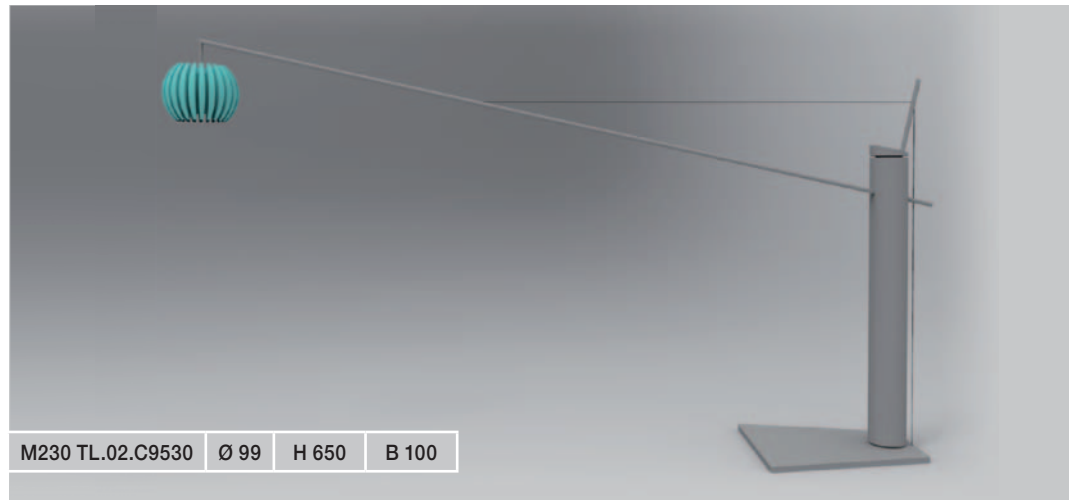

Faunus  
99

M230

Faunus  
149

M232

Lm	mA	Beam Angle	W	K	CRI
1500	350	114°	12,5	3000	85

Lm	mA	Beam Angle	W	K	CRI
2100	500	114°	18	3000	85

keen  
Lichtdesign

M230 TL.02.C9530 Ø 99 H 650 B 100

M232 OA.01.C9530 Ø 149 H 320

M230 VL.02.C9530 Ø 99 H 1400

M230 VL.01.C9530 Ø 99 H 2000

M232 VL.01.C9530 Ø 149 H 2000

## Faunus

**UK** Methusalem fixtures of the Faunus series, made of aluminum, have the CLT label that guarantees the luminous flux, light color and lifespan.

**NL** Methusalem armaturen type Faunus uit aluminium, voorzien van het CLT label dat garant staat voor behoud van lichtstroom, lichtkleur en levensduur.

**D** Methusalem leuchten type Faunus aus alu. Design-kühlkörper mit CLT label. Dadurch wird der lichtstrom, Lichtfarbe, und die Lebensdauer garantiert.

Design: Egbert Keen

Driver  
inside

RAL 9018	
RAL 6034	
RAL 7037	
Special	RAL