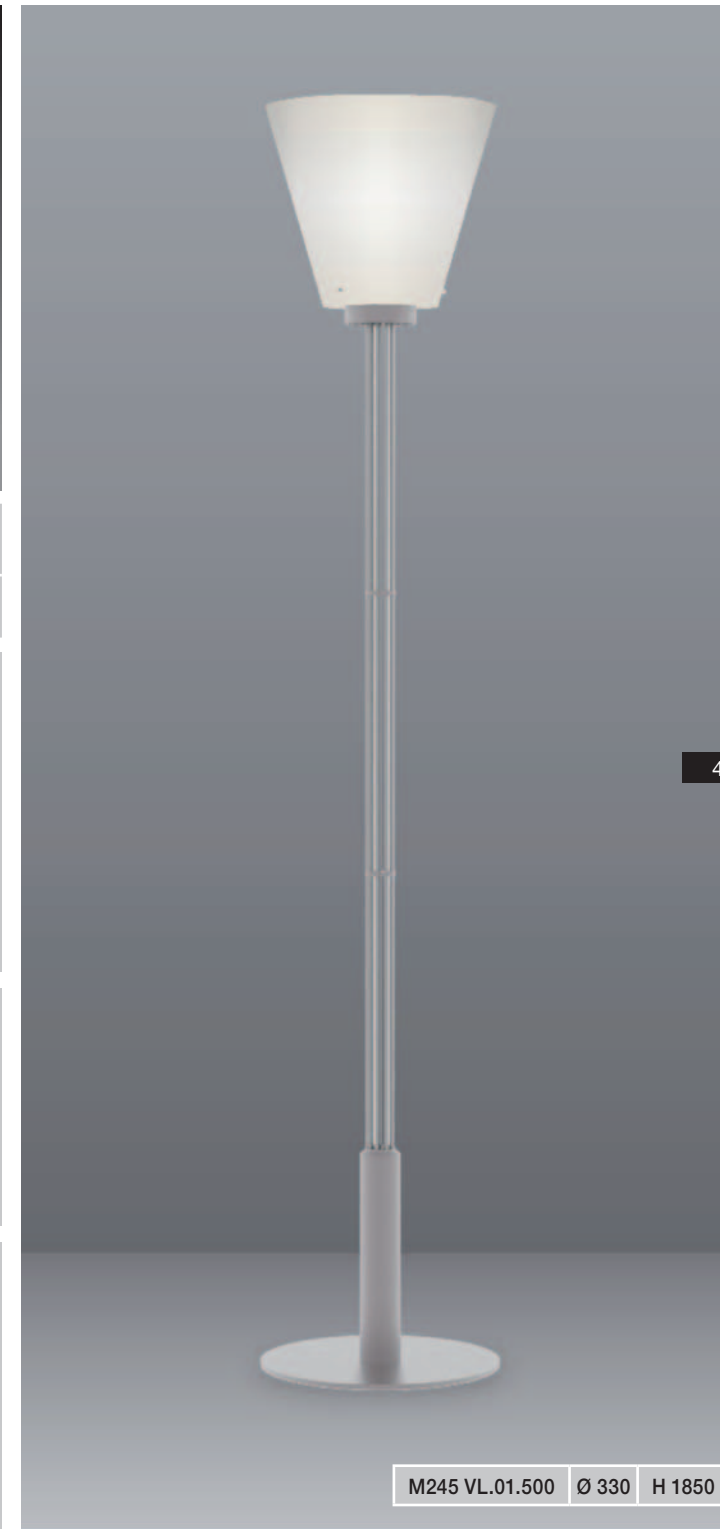

M245 WL.02.C1000 Ø 330 H 430 ↔ 370

keen  
Lichtdesign

Lm	mA	Beam Angle	W	K	CRI
2450	500	114°	17	3000	85

## Rhesus

**UK** Methusalem fixtures of the Rhesus series, made of aluminum, have the CLT label that guarantees the luminous flux, light color and lifespan.

**NL** Methusalem armaturen type Rhesus uit aluminium, voorzien van het CLT label dat garant staat voor behoud van lichtstroom, lichtkleur en levensduur.

**D** Methusalem leuchten type Rhesus aus alu. Design-kühlkörper mit CLT label. Dadurch wird der lichtstrom, Lichtfarbe, und die Lebensdauer garantiert.

Design: Egbert Keen

M245 VL.01.500 Ø 330 H 1850