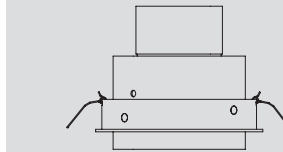

RAL 9018	
RAL 6034	
RAL 7037	
Special	RAL

M244 RF
ø 187 mm H 96-148 mm

M244 DK
ø 243 mm H 130 mm

Methusalem

Type nr.		Citizen LED	
Photometric		Beam angle	
Type	code		Data
M244 RF M244 DK	C0730	21°	C-07
	C0830	36°	
	C0930	56°	
	C1030	73°	
		Xicato LED	
	code	angle	Data
	XH 30	21°	X-07
	XJ 30	40°	
	XK 30	59°	