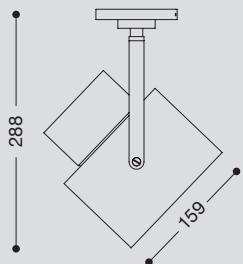

RAL 9018	
RAL 6034	
RAL 7037	
Special	RAL

M244 RF
ø 187 mm H 96-148 mm

M244 DK
ø 243 mm H 130 mm

Methusalem

Type nr.		Citizen LED	
Photometric		Beam angle	
Type	code		Data
M244 RF M244 DK	C0730	21°	C-07
	C0830	36°	
	C0930	56°	
	C1030	73°	
		Xicato LED	
	code	angle	Data
	XH 30	21°	X-07
	XJ 30	40°	
	XK 30	59°	

M244 OS

M244 OS

Type nr.		Citizen LED	
Photometric		Beam angle	
Type	code		Data
M244 OS	C1930	17°	C-09
	C2030	25°	
	C2130	50°	
	C9430	114°	
	code	angle	Data
	XO 30	25°	X-09
	XP 30	41°	
	XR 30	51°	

DATA Matrix

Code	mA	Lm	Lm/W	Vf	W	K	CRI
C-09	700	3395	141	34,5	24,1	3000	85
	900	4281	135	35,1	31,6	3000	85
	1050	4924	132	35,6	37,4	3000	85
	1200	5548	128	36,1	43,3	3000	85
	1400	6350	124	36,6	51,3	3000	85
	X-09	500	2030	130	31,2	15,6	3000
700		2700	121	31,9	22,3	3000	85
1050		3850	113	32,5	34,1	3000	85
1400		5000	107	33,5	46,8	3000	85

Code	mA	Lm	Lm/W	Vf	W	K	CRI
C-07	500	2474	146	33,8	16,9	3000	85
	700	3395	141	34,5	24,1	3000	85
	900	4281	135	35,1	31,6	3000	85
	1050	4924	132	35,6	37,4	3000	85
	X-07	500	2030	130	31,2	15,6	3000
700		2700	121	31,9	22,3	3000	85
1050		3850	113	32,5	34,1	3000	85