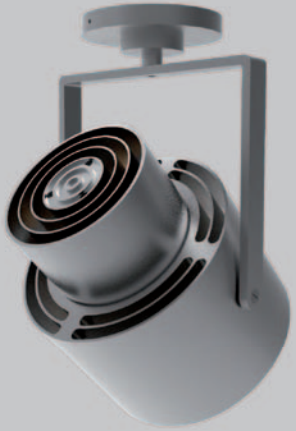

Rhesus 159

Rhesus

UK Methusalem fixtures of the Rhesus series, made of aluminum, have the CLT label that guarantees the luminous flux, light color and lifespan.

NL Methusalem armaturen type Rhesus uit aluminium, voorzien van het CLT label dat garant staat voor behoud van lichtstroom, lichtkleur en levensduur.

D Methusalem leuchten type Rhesus aus alu. Design-kühlkörper mit CLT label. Dadurch wird der lichtstrom, Lichtfarbe, und die Lebensdauer garantiert.

Design: Egbert Keen

Rhesus 159

M244 RF

M244 DK

Drivers pag. 58-61

RAL 9018	
RAL 6034	
RAL 7037	
Special	RAL

M244 RF
ø 187 mm H 96-148 mm

M244 DK
ø 243 mm H 130 mm

Methusalem

Type nr.		Citizen LED	
Photometric		Beam angle	
Type	code		Data
M244 RF M244 DK	C0730	21°	C-07
	C0830	36°	
	C0930	56°	
	C1030	73°	
		Xicato LED	
	code	angle	Data
	XH 30	21°	X-07
	XJ 30	40°	
	XK 30	59°	

M244 OS

M244 OS

Type nr.		Citizen LED	
Photometric		Beam angle	
Type	code		Data
M244 OS	C1930	17°	C-09
	C2030	25°	
	C2130	50°	
	C9430	114°	
	code	angle	Data
	XO 30	25°	X-09
	XP 30	41°	
	XR 30	51°	

DATA Matrix